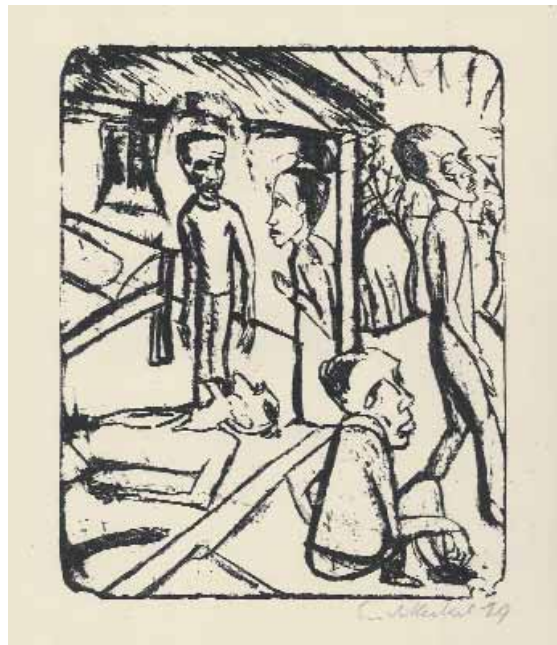

31 **ERICH HECKEL** **Die Brüder Karamasow** Lithographie, signiert, datiert, D. L 253, 270 x 215 mm, 1919 € 4.500,-