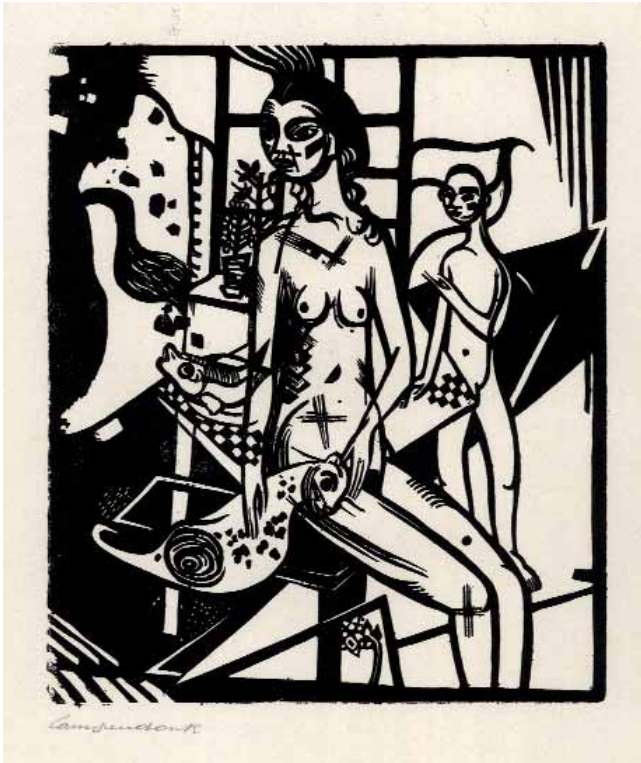

3 **HEINRICH CAMPENDONK** **Interieur mit zwei Akten**
Holzschnitt, signiert, Engels 36, 258 x 220 mm, 1918

€ 4.500,-