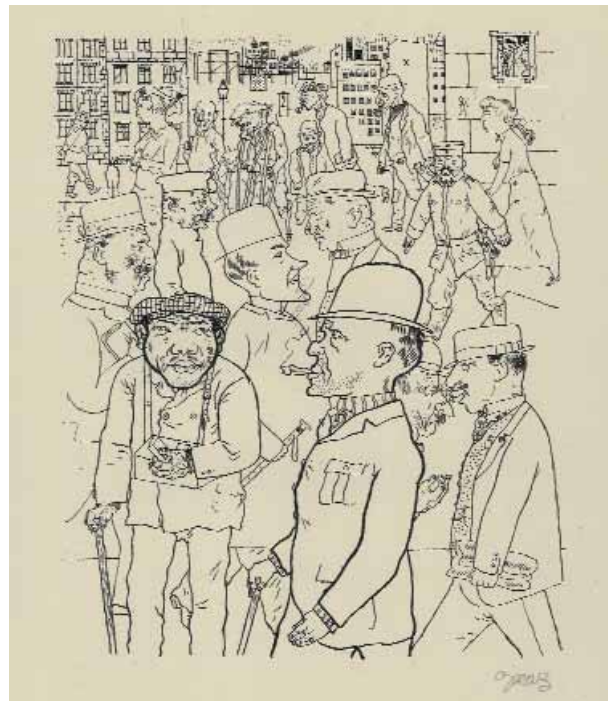

- 20 **WERNER GOTHEIN Frauenkopf**  
Holzschnitt, signiert, 298 x 245 mm, 1919 € 600,-
- 21 **WERNER GOTHEIN Lausbuben**  
Holzschnitt, signiert, 295 x 238 mm, 1919 € 900,-

- 22 **GEORGE GROSZ Thomas Rowlandson zum Andenken**  
Original-Lithographie, Dückers E 68, 267 x 199 mm, 1920/'21 € 750,-
- 23 **GEORGE GROSZ The Hero (Der Held)**  
Lithographie, signiert, numeriert, Dückers E 107, 318 x 221 mm, 1933 € 4.000,-