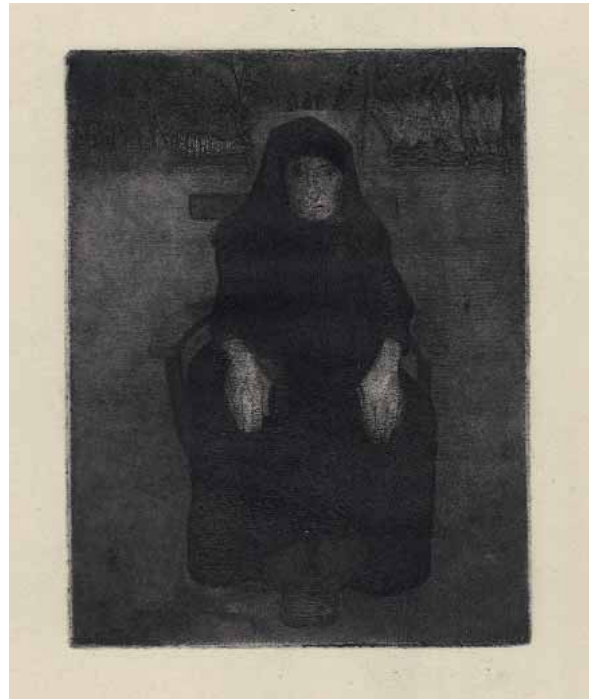

64 **PAULA MODERSOHN** **Sitzende Alte** Original-Radierung, Werner 3/III/b, 190 x 145 mm, 1899 € 4.600,-