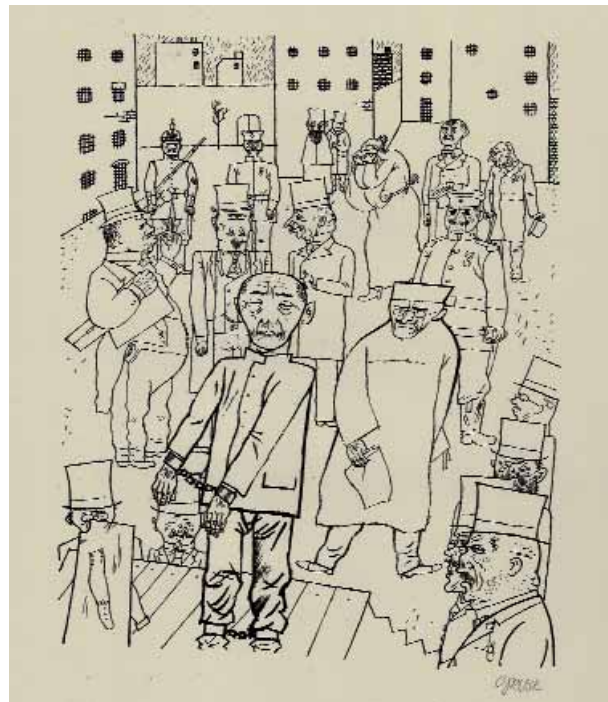

1. 25 **GEORGE GROSZ Kein Hahn kräht nach ihnen**
   Lithographie, signiert, Dückers E 63, 279 x 222 mm, 1920 € 4.000,-