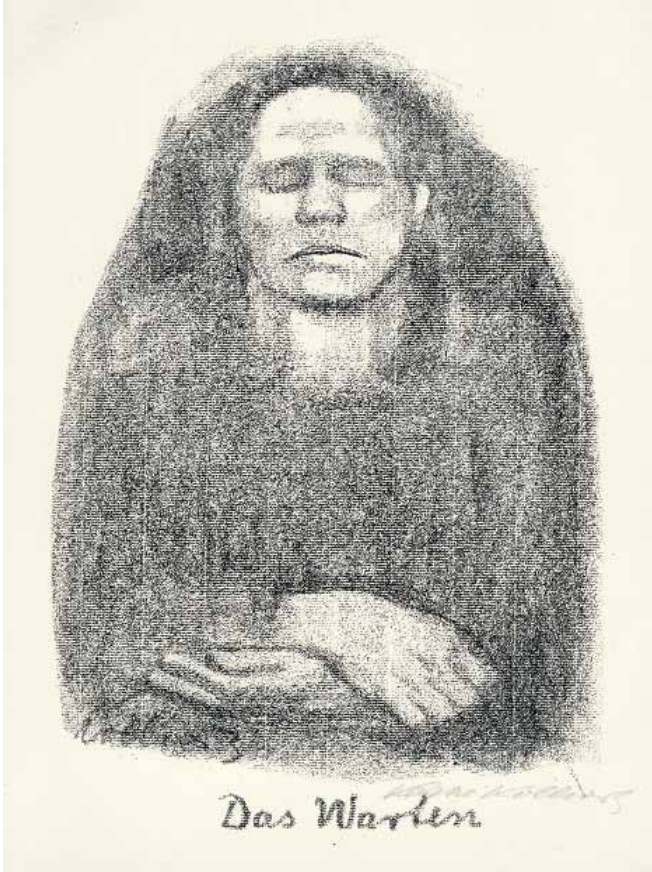

48 **KÄTHE KOLLWITZ Das Warten** Lithographie, Vorzugsdruck auf Japan, signiert, bezeichnet, von dem Knesebeck 132 A/I/a, 330 x 245 mm, 1914 *€ 5.400,-
48 a Original-Lithographie, im Stein signiert, von dem Knesebeck 132/A/II/b *€ 450,-