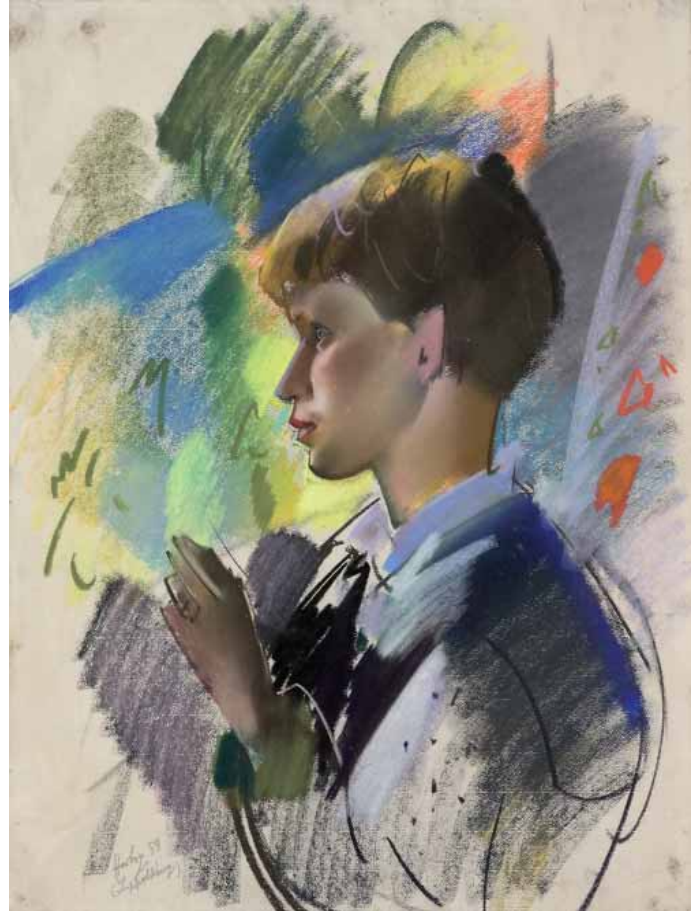

38 **OTTO HERBIG** **Sofie (im Garten)**
Pastell, signiert, datiert, 628 x 485 mm, 1953 *€ 2.600,-