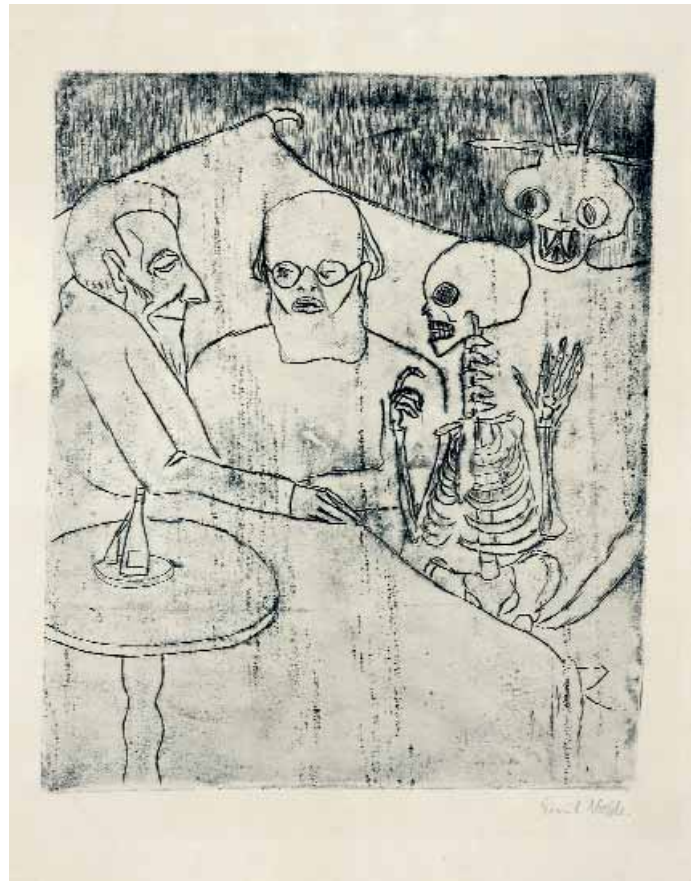

67 **EMIL NOLDE** **Kranker, Arzt, Tod und Teufel**
Radierung, signiert, Schiefler/Mosel R 168/III, 300 x 250 mm, 1911

*€ 8.000,-