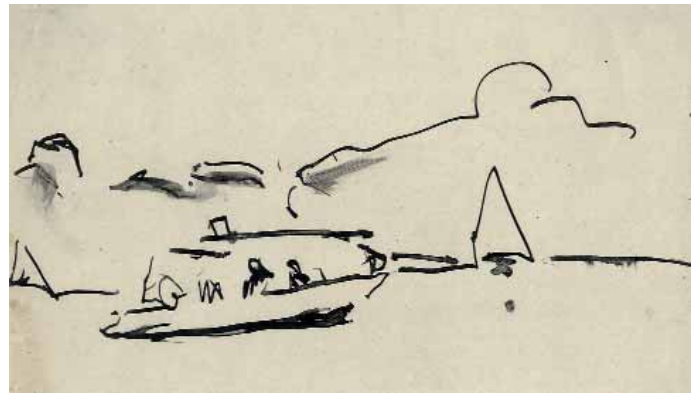

45 **ERNST LUDWIG KIRCHNER Dampfer und Segelboote** (Berlin-Grünau) Rohrfeder, laviert, 122 x 206 mm, um 1911 € 7.000,-