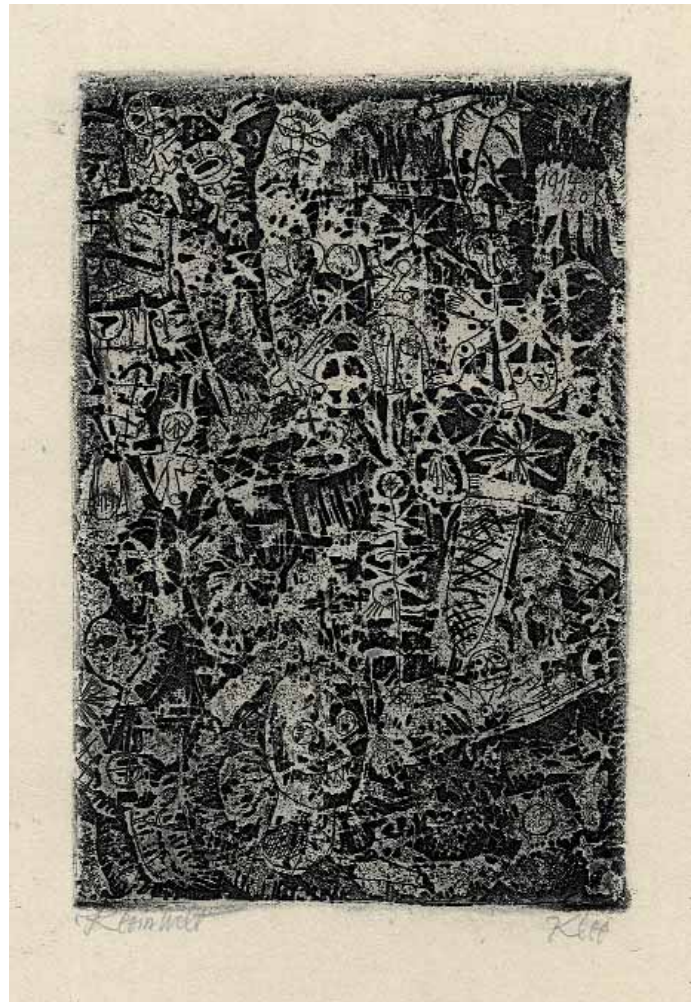

46 **PAUL KLEE Kleinwelt** Radierung, signiert, bezeichnet, Kornfeld 61/B/b, 144 x 96 mm, 1914 € 12.000,-