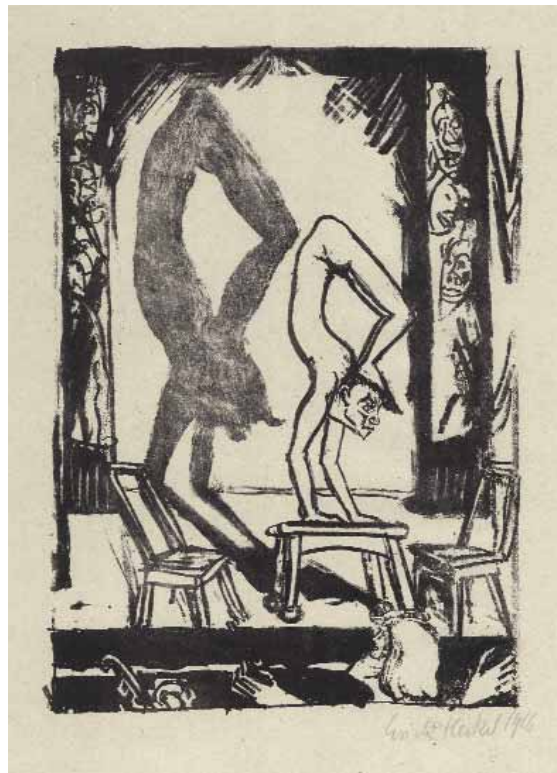

26 **GEORGE GROSZ** **Dünen und Hütte, Cape Cod** Lithographie, signiert, rs. Nachlaßstempel, Dückers E 111, 225 x 330 mm, 1949 € 1.800,-

27 **ERICH HECKEL** **Szene im Wald** Lithographie, signiert, datiert, Dube L 153, 275 x 340 mm, 1910 € 20.000,-

28 **ERICH HECKEL** 11. Jahresblatt: **Schwarze und weiße Kugel** Orig.-Holzschnitt, bezeichnet, gew., D. H 372, 150 x 129 mm, 1940 € 750,-

29 **ERICH HECKEL** 26. Jahresblatt: **Clematisblüte** Farbholzschnitt in Braun, signiert, datiert, bez., gew., D. H 421, 190 x 138 mm, 1956 € 450,-